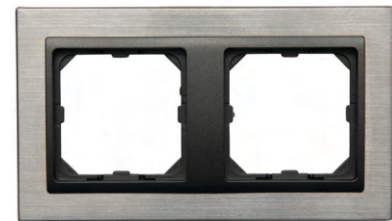

Դեկորատիվ շրջանակ չժանգոտող պողպատից
Декоративная рамка из нержавеющей стали
Decorative frame from stainless steel