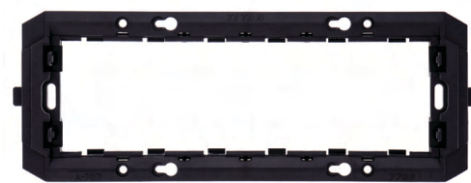

7702
Շրջանակի հենարան երկտեղանի հորիզոնտալ
Шасси двухмодульное для горизонтального монтажа
2-gang supports for horizontal installation

7703
Շրջանակի հենարան երեք տեղանոց հորիզոնտալ մոնտաժման
Шасси трехмодульное для горизонтального монтажа
3-gang supports for horizontal installation

7706
Շրջանակի հենարան վեց տեղանոց հորիզոնտալ մոնտաժման համար
Шасси шестимодульное для горизонтального монтажа
6-gang supports for horizontal installation