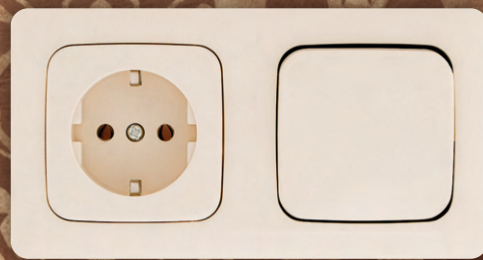

## 7506 / 7506-L

Չորս տեղանի շրջանակ հորիզոնական տեղադրման համար (լայն)

Рамка шестиместная для горизонтального монтажа (широкий)

6-gang cover frame for horizontal installation (wide)

Մեր օրերում անհնար է գոյատևել առանց էլեկտրականության: Սակայն այն կարող է կյանքի համար վտանգ ներկայացնել: Սարքը կարող է հեշտությամբ փչանալ իսկ երեխաները հետաքրքրասեր են վարդակների նկատմամբ: Հոսանքավարերը պատահաբար մնասելիս կամ կայծակի հարվածի դեպքում կարող է վտանգ առաջանալ: Այս ամենը կարելի է կանխել՝ տեղադրելով ՏԻՏԱՆ ընկերության G-805 շարքի արտադրանքները: G-805 շարքը պատրաստված է եվրոպական արտադրության բարձրորակ հրակայուն նյութերից և նախատեսված է ներին մոնտաժման համար: G-805 շարքը բաղկացած է 30 անուն արտադրանքից և բավարարում է որակի և անվտանգության ժամանակակից բոլոր պահանջները: