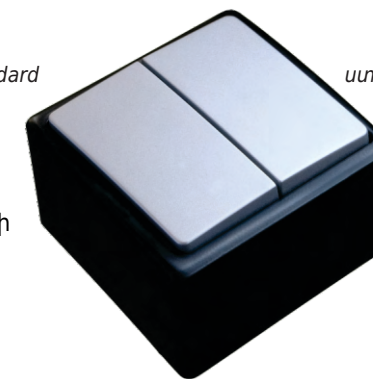

ստանդարտ / стандартные / standard
5623
Անջատիչ մեկ ստեղանի
Выключатель
1 gang switch

ստանդարտ / стандартные / standard
5624
Անջատիչ երկստեղանի
Выключатель двухклавишный
2 gang switch