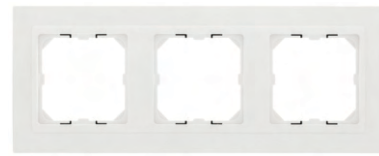

ստանդարտ / стандартные / standard

5503

Երեք տեղանի շրջանակ հորիզոնական և վերտիկալ տեղադրման համար
Рамка трехместная для горизонтального и вертикального монтажа
3-gang cover frame for horizontal and vertical installation